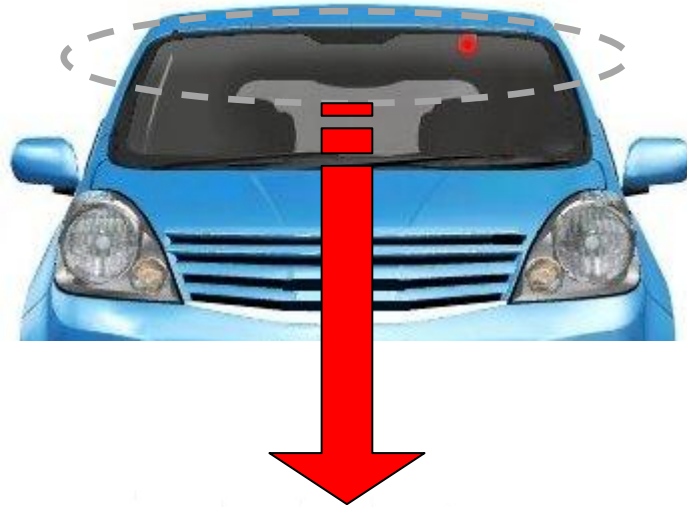

2. 誤った取付けがされた箇所

以上

【この件に関するお問い合わせ先】

1. お客様からのお問い合わせ先

株式会社 オートバックスセブン お客様相談センター

フリーコール：0120-890-522

受付時間 平日9:00～12:00・13:00～17:30

※土・日・祝日につきましては以下のURLからお問い合わせください。

翌月曜日以降にこちらからご連絡させていただきます。

<http://www.autobacs.com/info/faq05_01.html>

2. 報道関係者からのお問い合わせ先

株式会社 オートバックスセブン IR・広報部

TEL：03-6219-8787