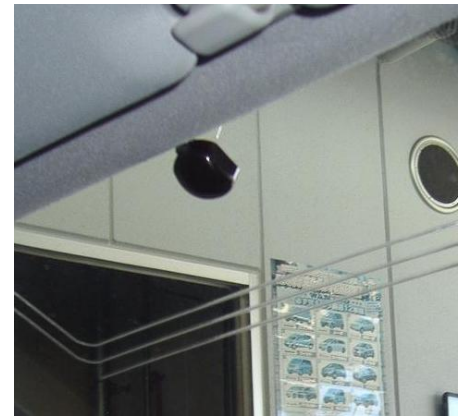

2. 誤った取付けがされた箇所

以上

【この件に関するお問い合わせ先】

1. お客様からのお問い合わせ先

株式会社 オートバックスセブン お客様相談センター

フリーコール：0120-890-522

受付時間 平日9:00～12:00・13:00～17:30

※土・日・祝日につきましては以下のURLからお問い合わせください。

翌月曜日以降にこちらからご連絡させていただきます。

<http://www.autobacs.com/info/faq05_01.html>

2. 報道関係者からのお問い合わせ先

株式会社 オートバックスセブン IR・広報部

TEL：03-6219-8787