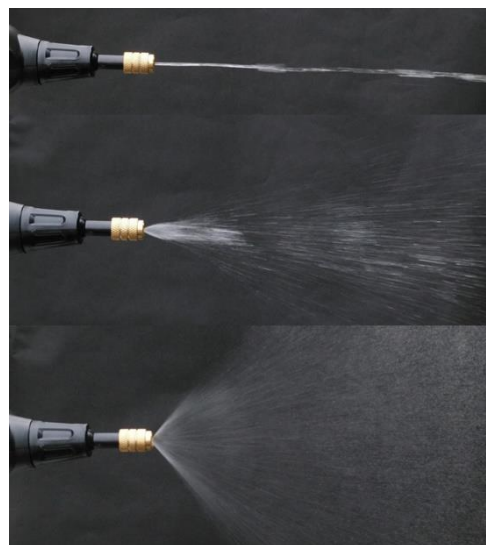

### ここがポイント！

- 「らくらく電動シャワー」は電動式で、手元のボタンで楽に放水のオン・オフができます。
- 容量は2Lで、水を入れても重すぎず、無理なく片手でも作業できます。
- 洗車だけでなく、ガーデニングの水やり、海水浴で遊んだ後の汚れ落としなど、さまざまな用途にもお使いいただけます。

「らくらく電動シャワー」は、単三電池4本で動く電動式の携帯シャワーです。手動加圧式の携帯シャワーと比べ、加圧の手間がなく、ボタンを押すだけで簡単に放水のオン・オフが可能です。容量は水を入れても重すぎない2Lで、取っ手の形状も持ちやすいため、無理なく片手で作業できます。

同商品は先端のノズルを回すことで、水流をストレート水流⇔シャワー水流⇔噴霧に無段階で切り替えることができます。ストレートの水流は部分汚れを落とすやすく、外出先や近くに水道のない駐車場で、虫汚れや泥などを落とす部分洗車に適しています。また、シャワー水流は海水浴場で遊んだ後の砂落としや、ガーデニングでの水やりなどに適しており、空中に噴霧することで、アウトドアやレジャーでの熱中症対策にもなるなど、さまざまな用途にお使いいただけます。